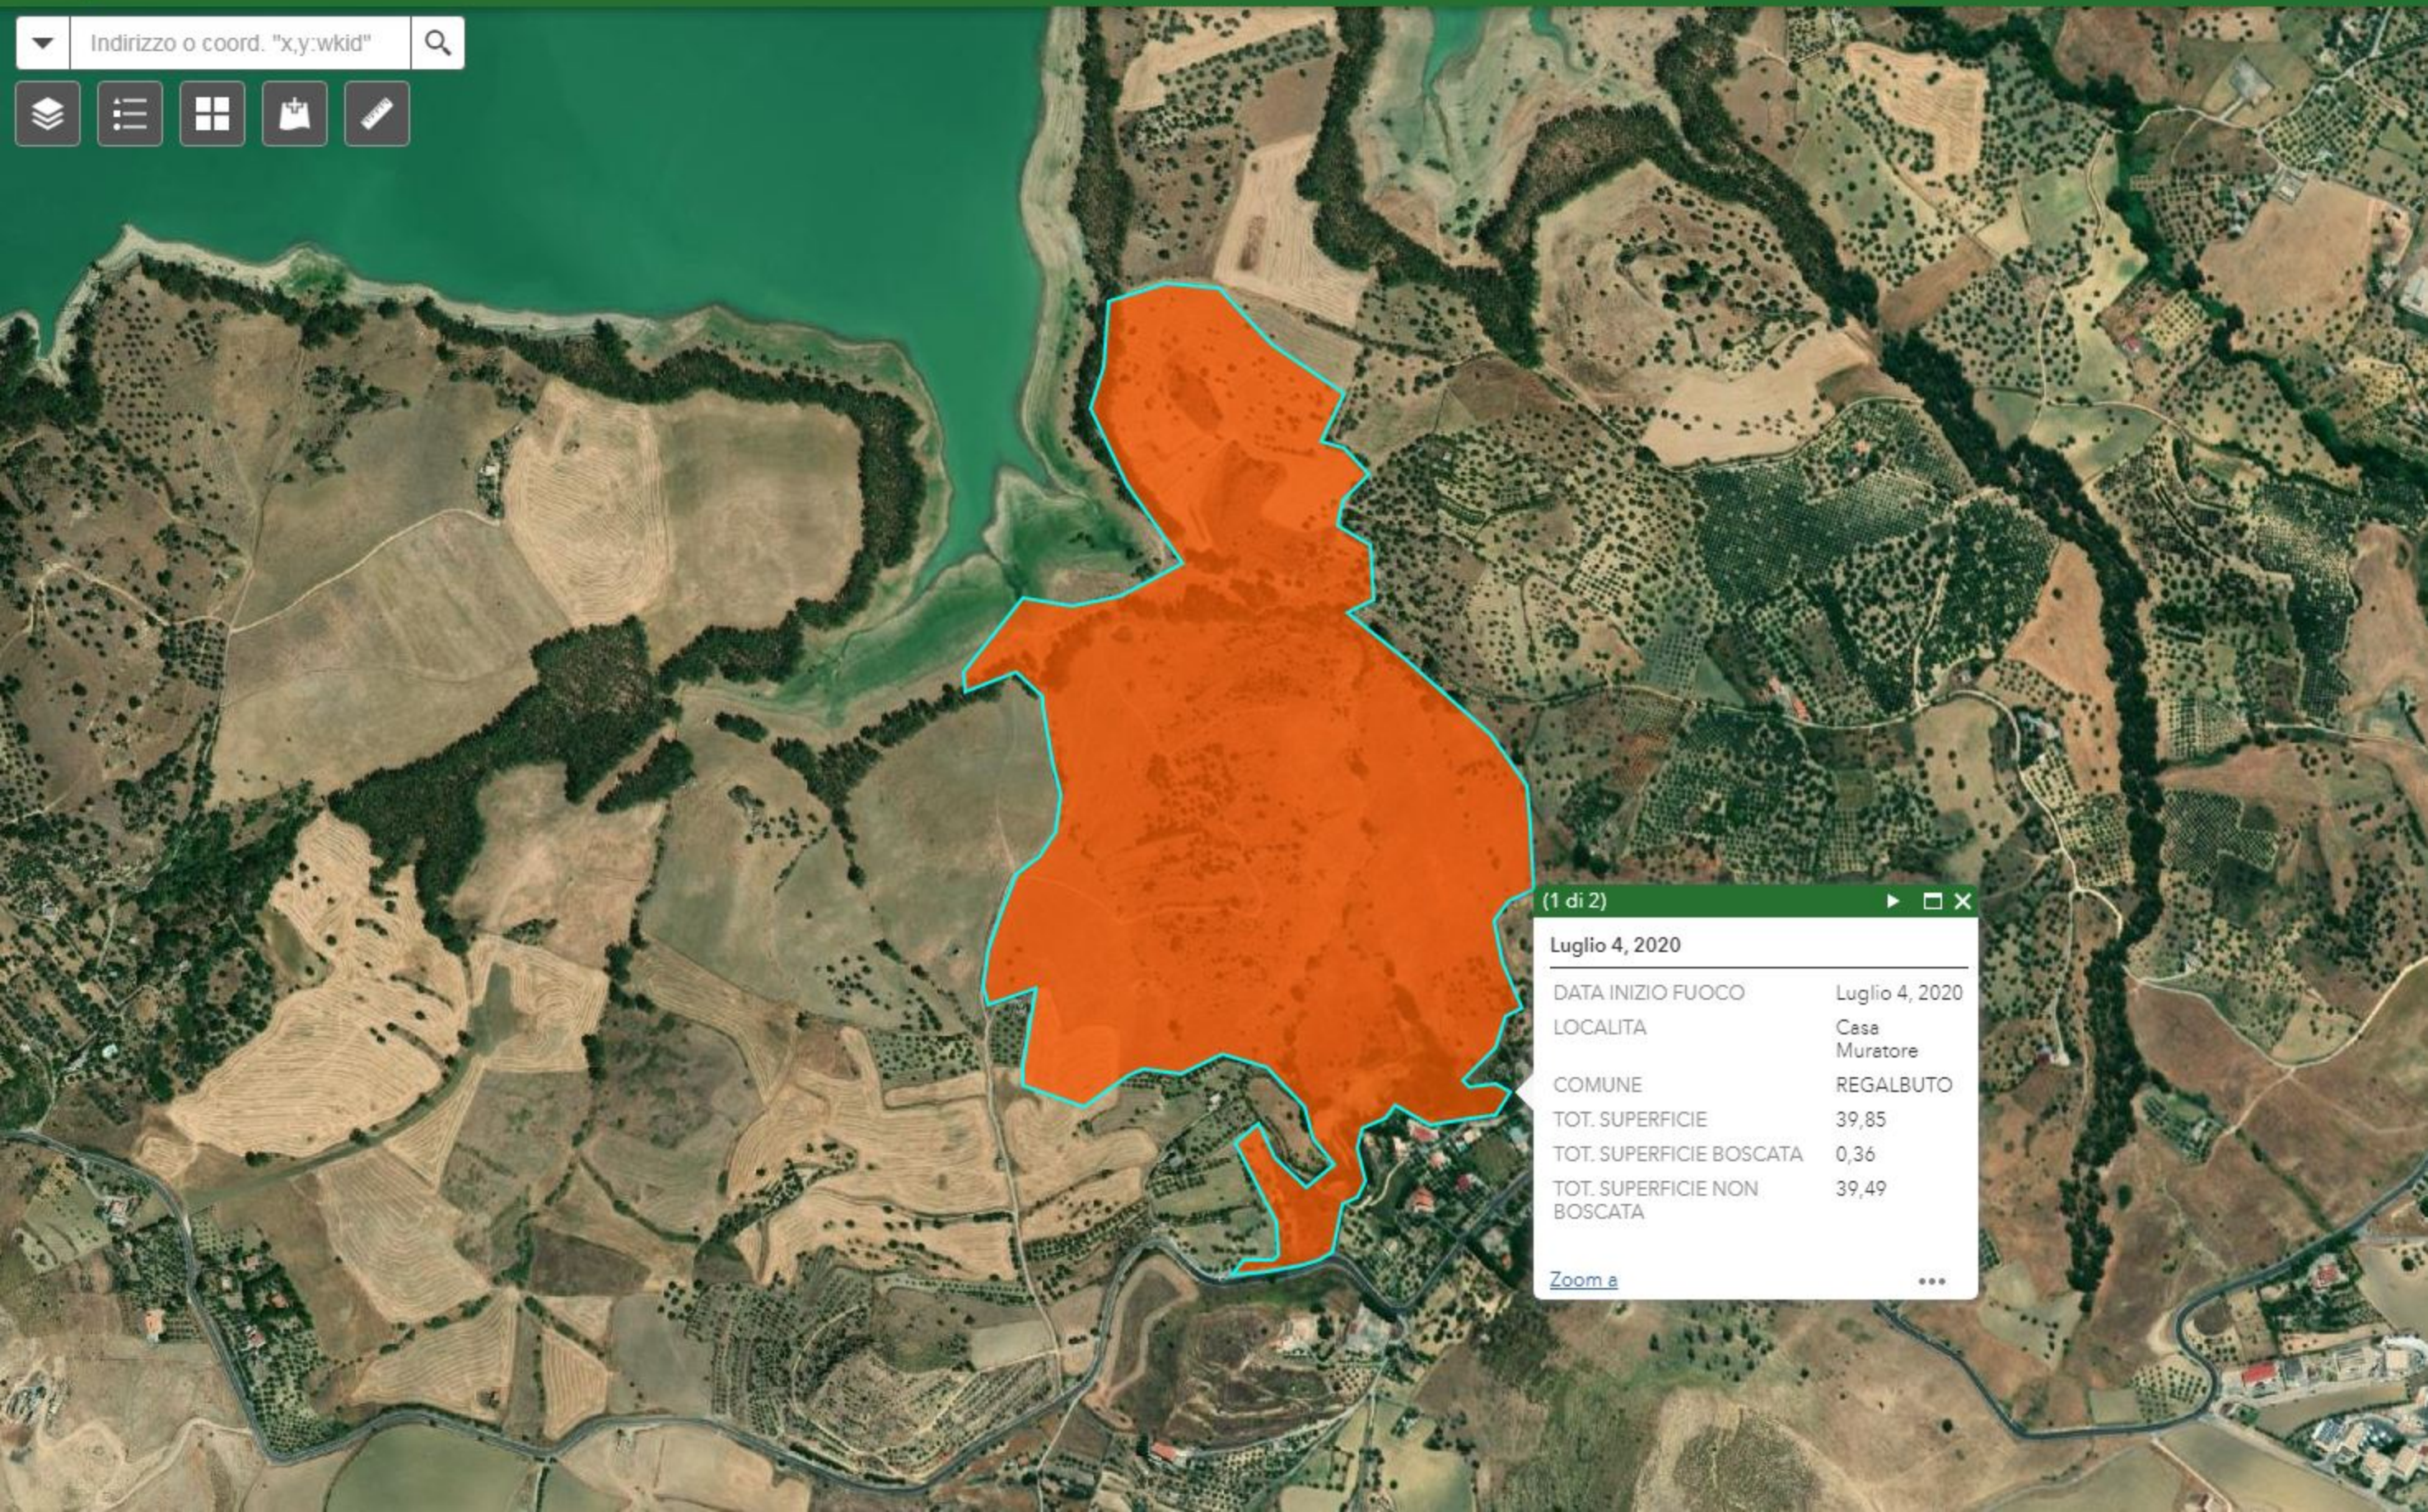

Indirizzo o coord. "x,y:wkid"

(1 di 2)

## Luglio 4, 2020

DATA INIZIO FUOCO	Luglio 4, 2020
LOCALITA	Casa Muratore
COMUNE	REGALBUTO
TOT. SUPERFICIE	39,85
TOT. SUPERFICIE BOSCATI	0,36
TOT. SUPERFICIE NON BOSCATI	39,49

Zoom a