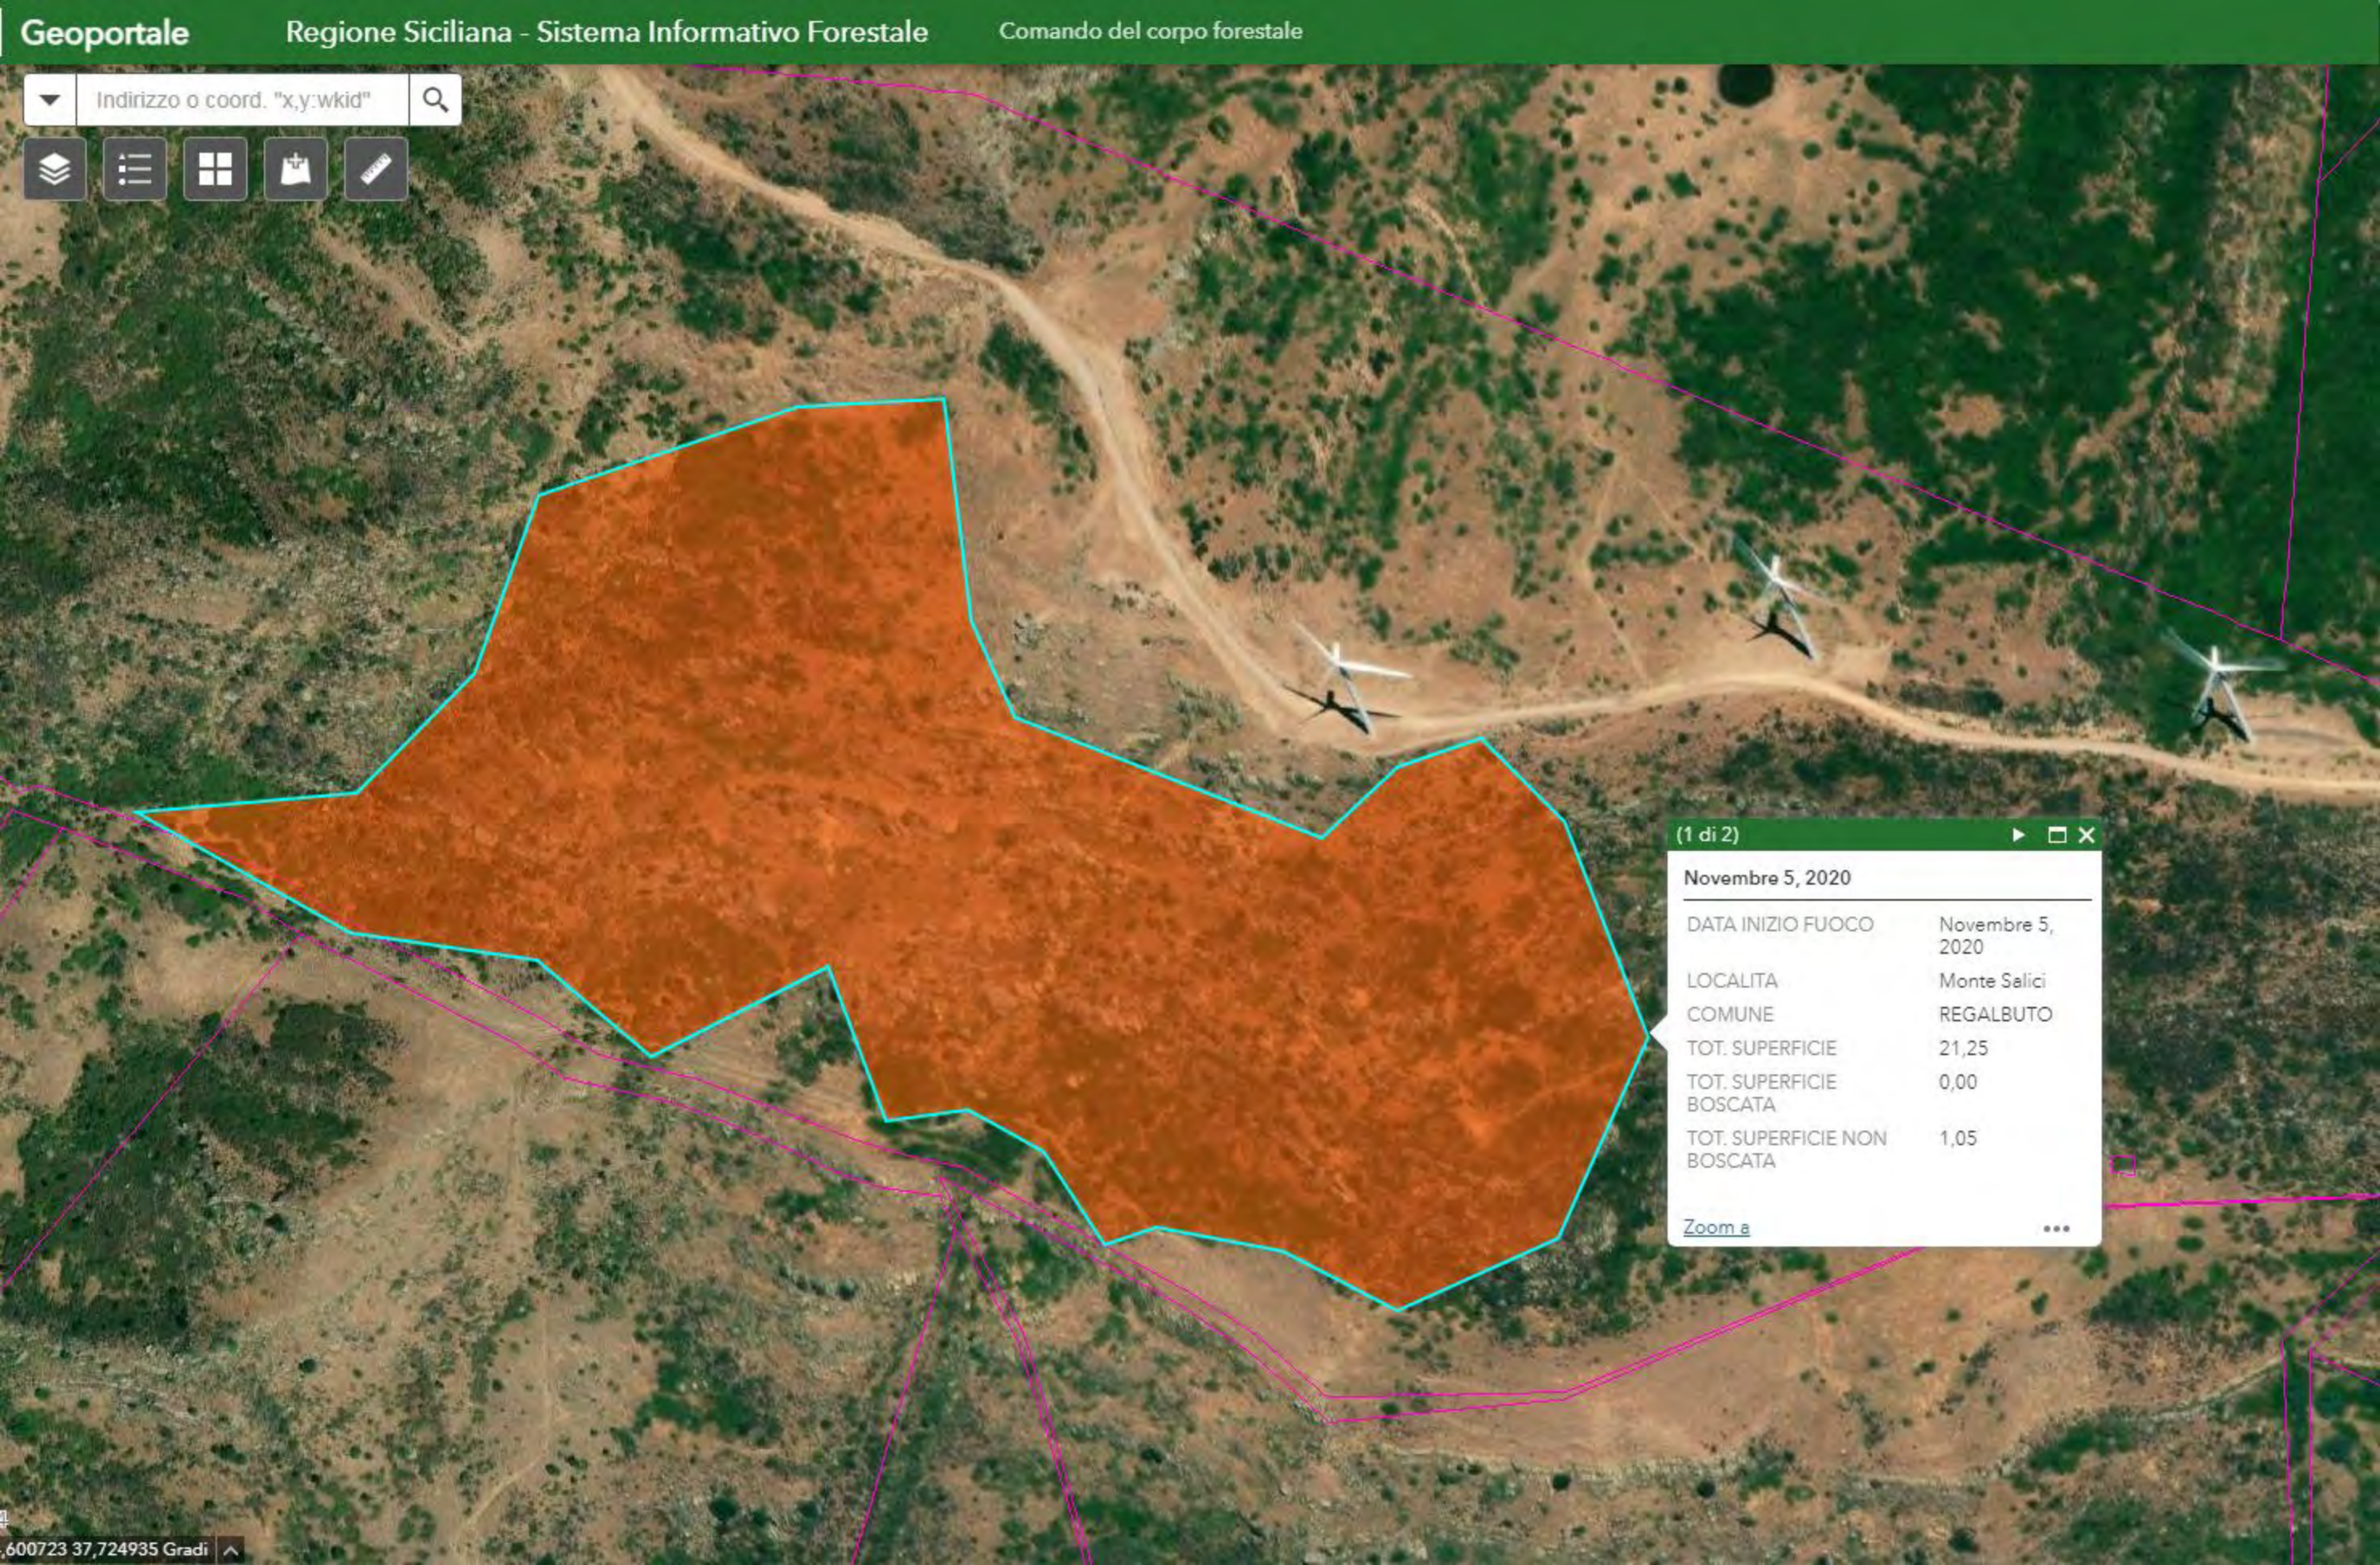

Indirizzo o coord. "x,y:wkid" 🔍

(1 di 2) ▶ □ ×

Novembre 5, 2020

DATA INIZIO FUOCO	Novembre 5, 2020
LOCALITA	Monte Salici
COMUNE	REGALBUTO
TOT. SUPERFICIE	21,25
TOT. SUPERFICIE BOSCATI	0,00
TOT. SUPERFICIE NON BOSCATI	1,05

[Zoom a](#) ⋮