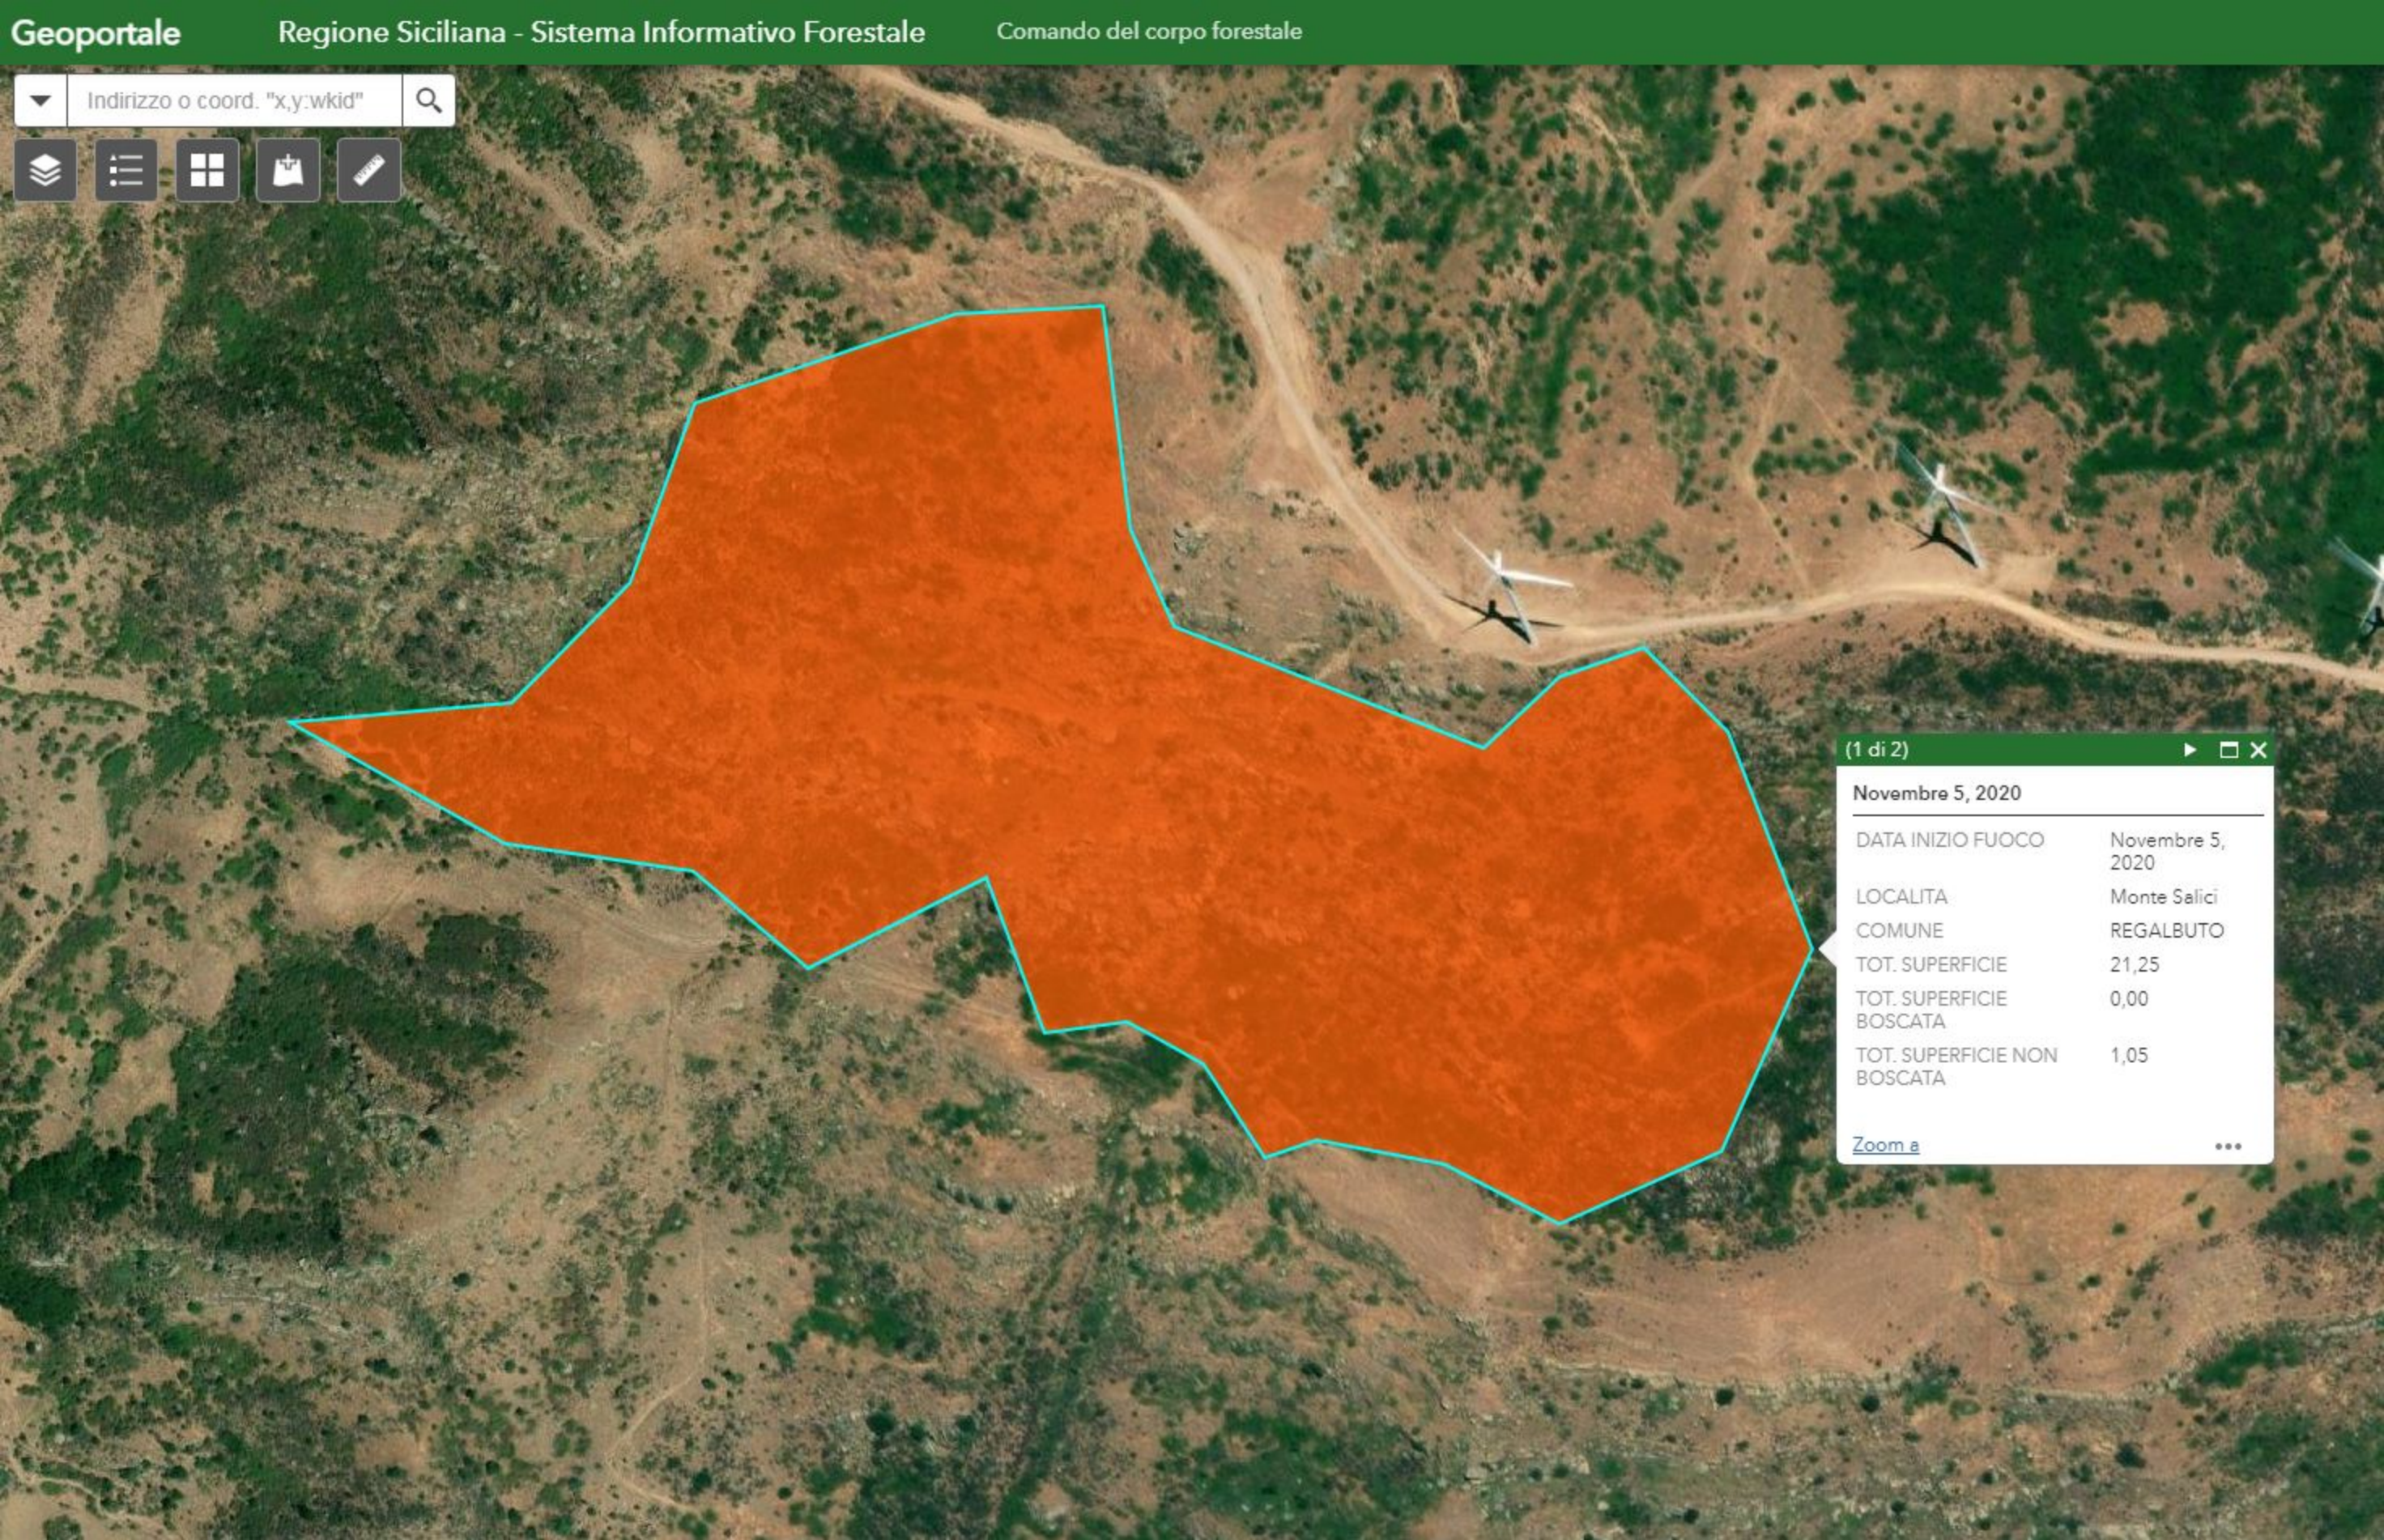

Indirizzo o coord. "x,y:wkid"

(1 di 2) ▶ □ ✕

**Novembre 5, 2020**

---

DATA INIZIO FUOCO	Novembre 5, 2020
LOCALITA	Monte Salici
COMUNE	REGALBUTO
TOT. SUPERFICIE	21,25
TOT. SUPERFICIE BOSCATA	0,00
TOT. SUPERFICIE NON BOSCATA	1,05

[Zoom a](#) ⋮