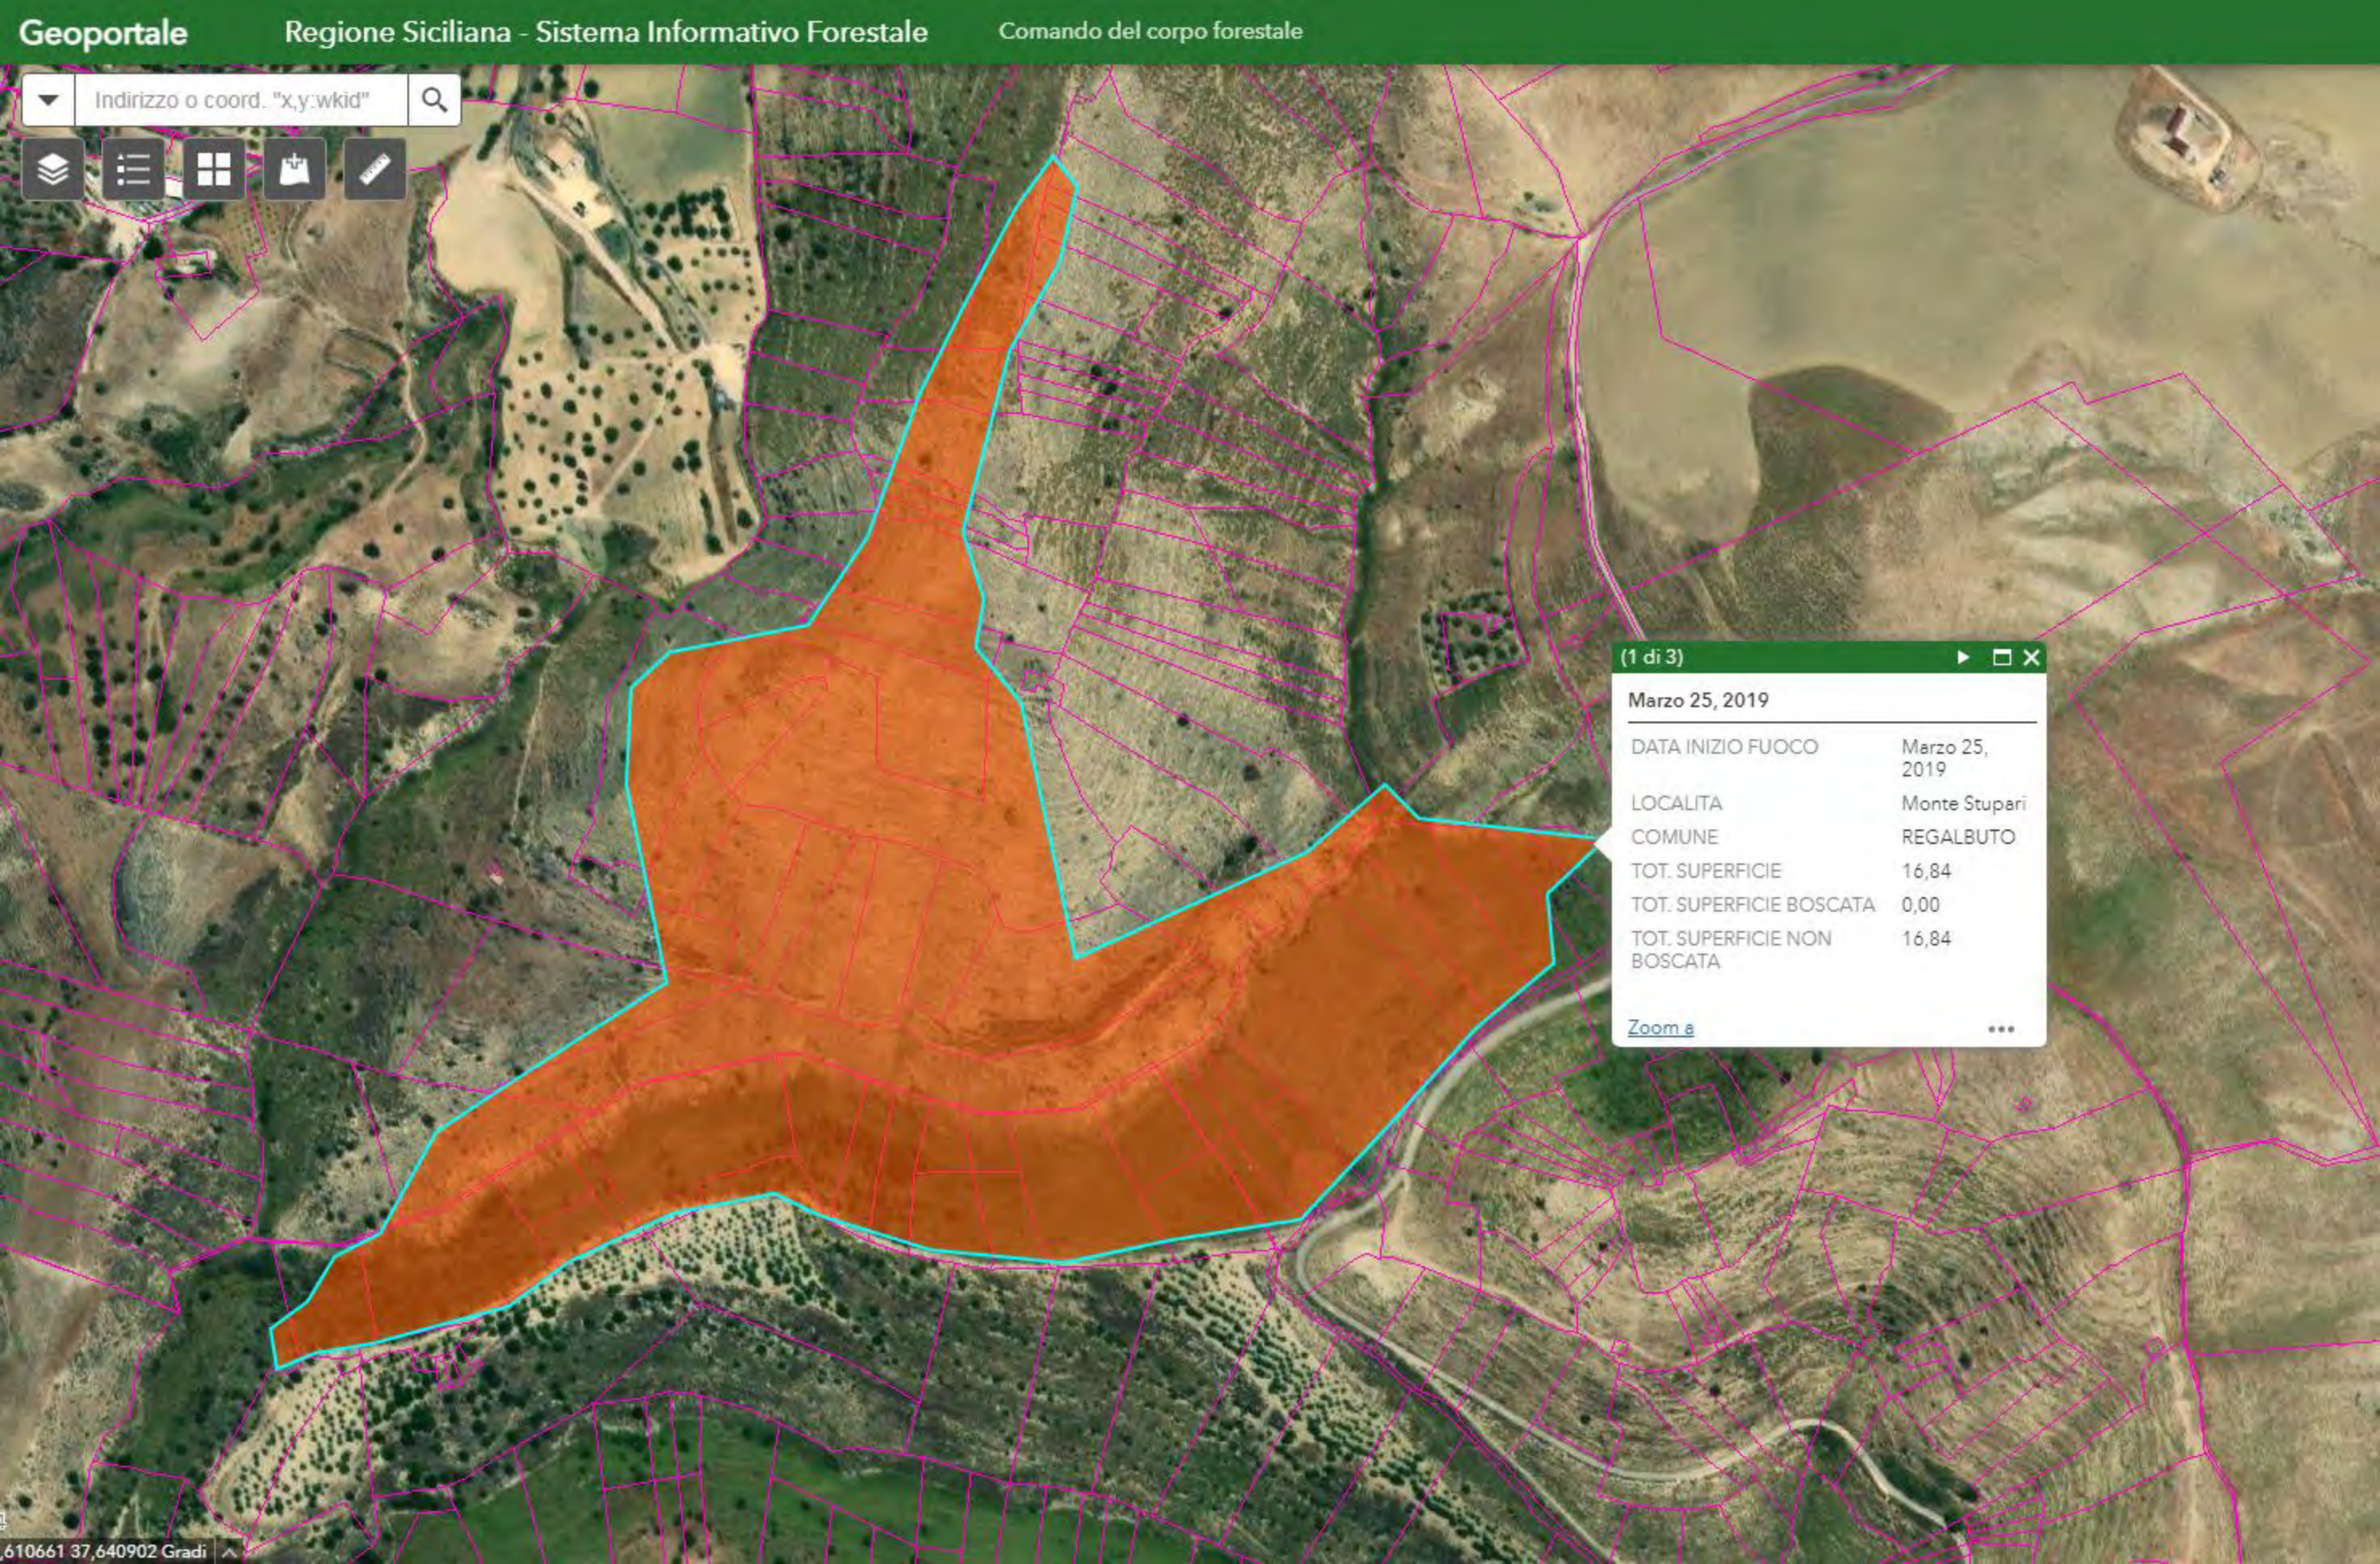

Indirizzo o coord. "x,y:wkid"

(1 di 3) ▶ □ ✕

**Marzo 25, 2019**

---

DATA INIZIO FUOCO	Marzo 25, 2019
LOCALITA	Monte Stupari
COMUNE	REGALBUTO
TOT. SUPERFICIE	16,84
TOT. SUPERFICIE BOSCATI	0,00
TOT. SUPERFICIE NON BOSCATI	16,84

[Zoom e](#) ⋮