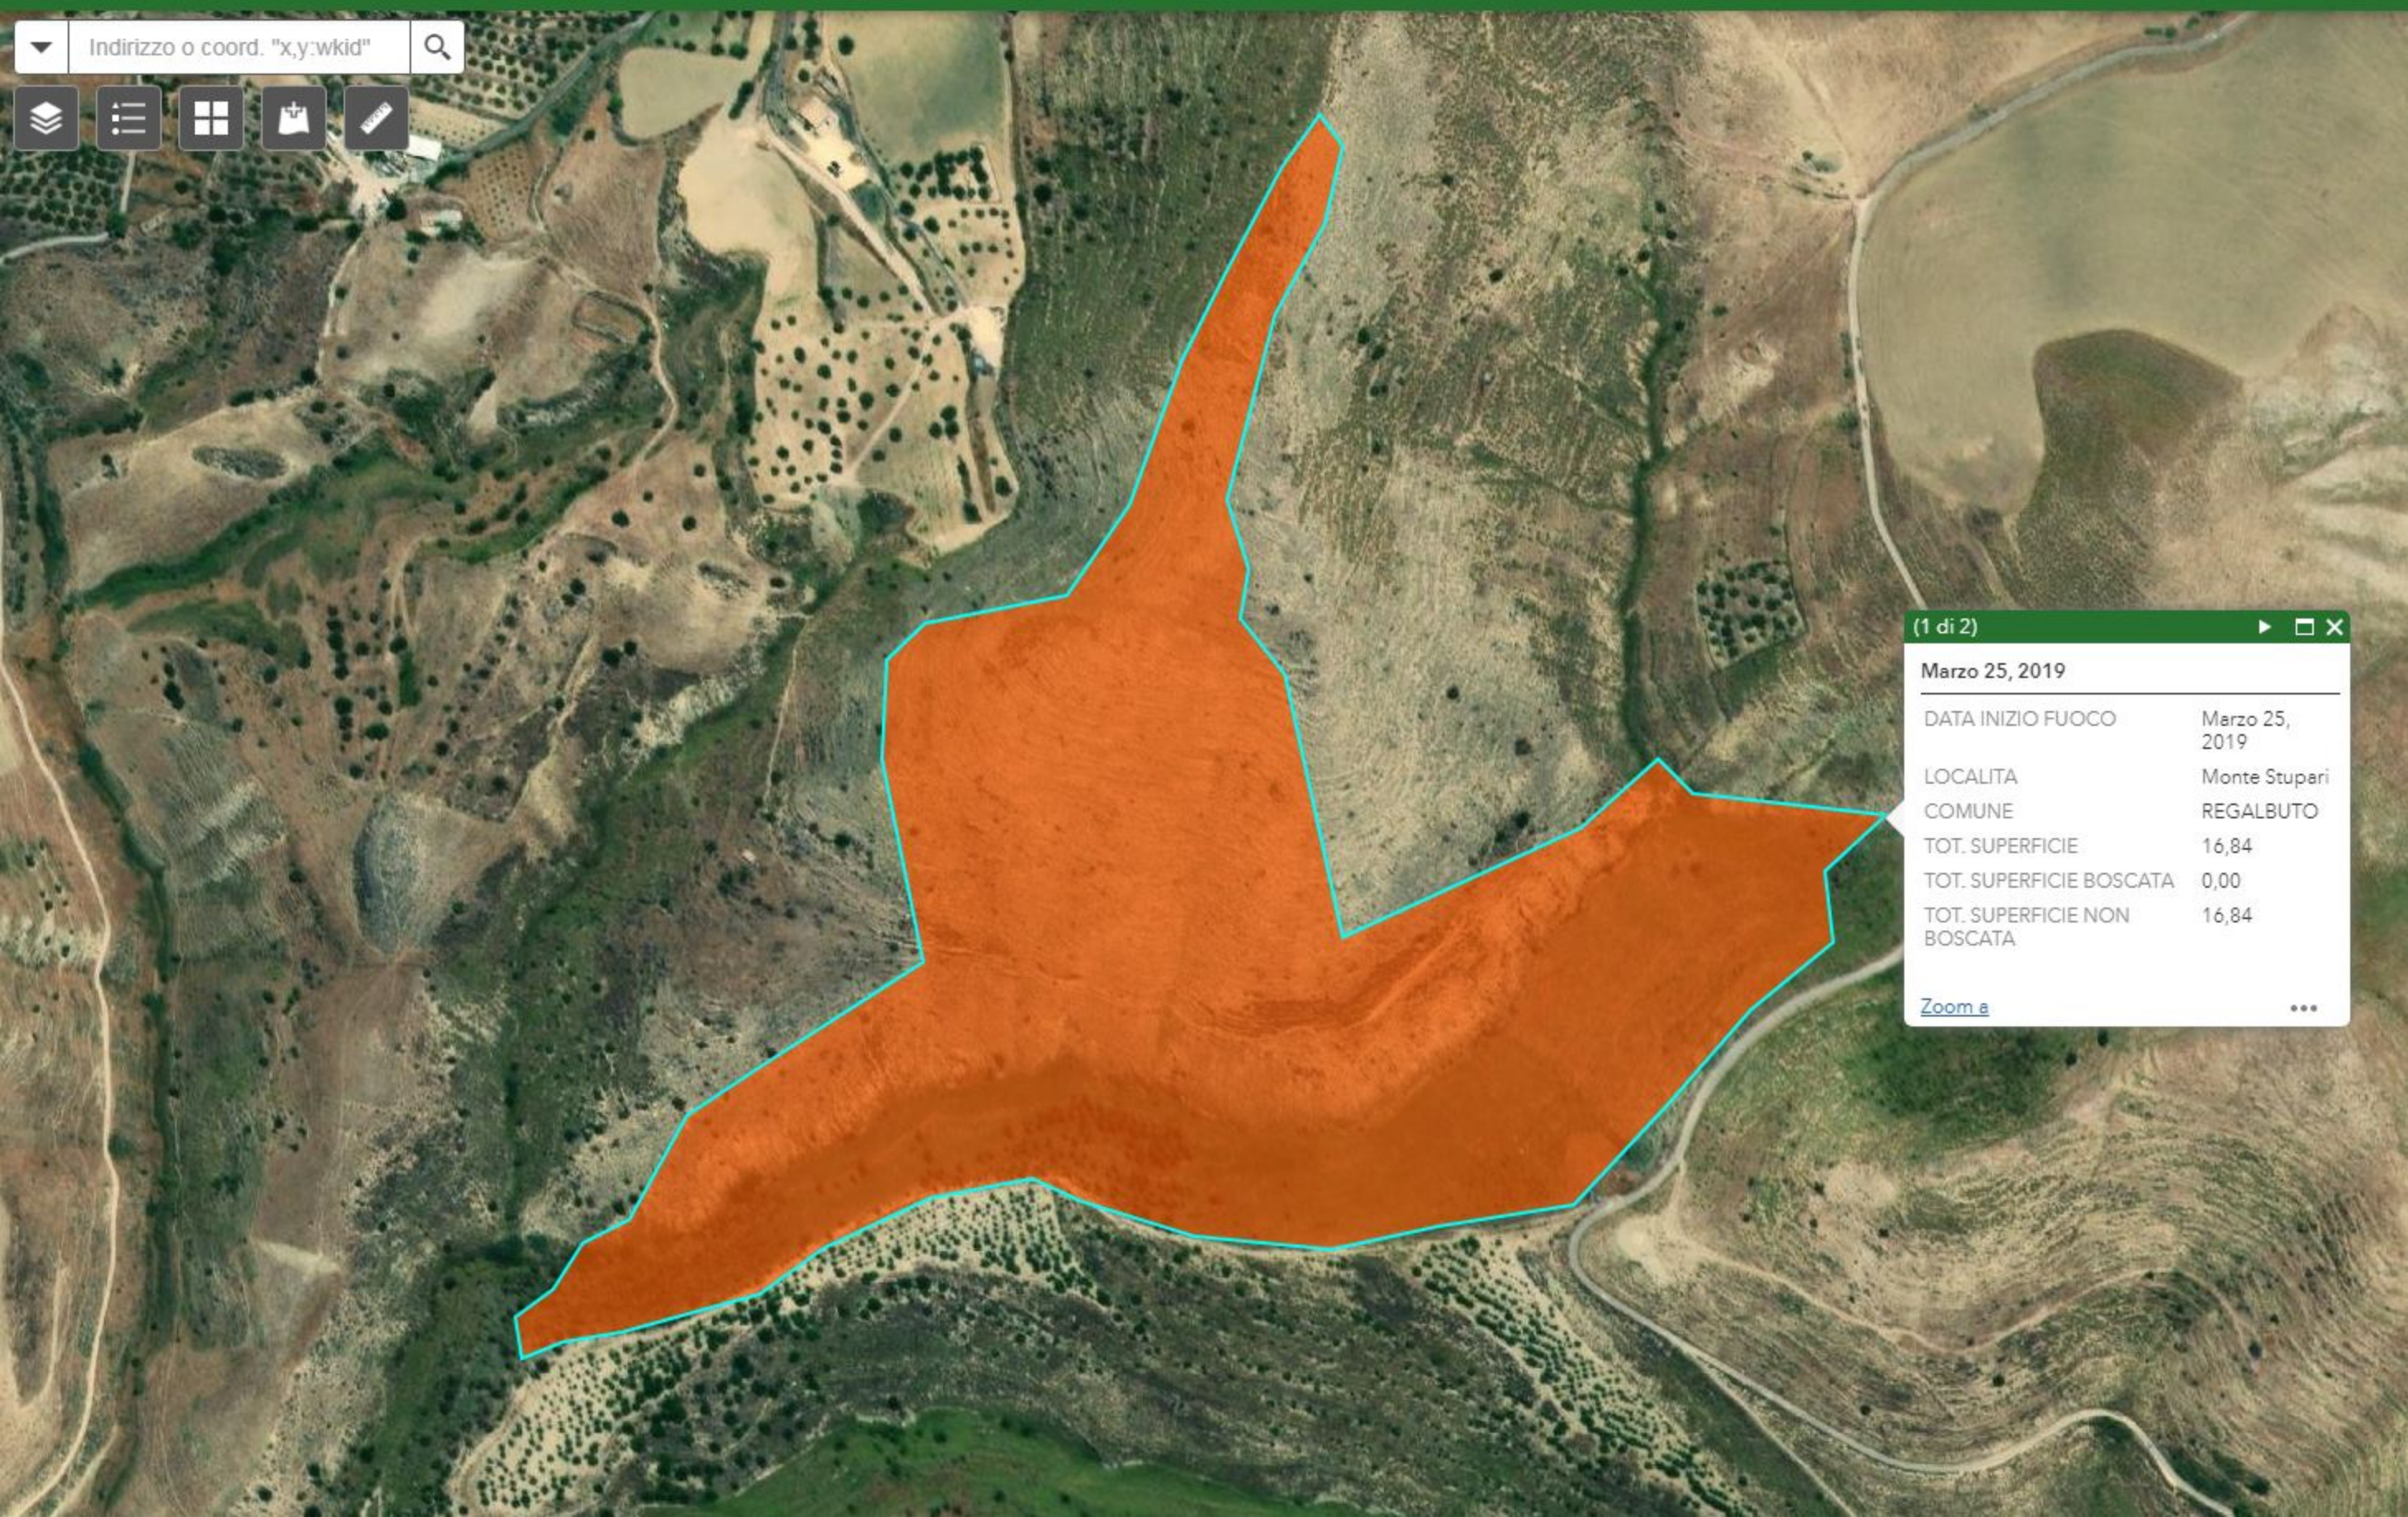

Indirizzo o coord. "x,y:wkid"

(1 di 2) ▶ □ ✕

Marzo 25, 2019

DATA INIZIO FUOCO	Marzo 25, 2019
LOCALITA	Monte Stupari
COMUNE	REGALBUTO
TOT. SUPERFICIE	16,84
TOT. SUPERFICIE BOSCATATA	0,00
TOT. SUPERFICIE NON BOSCATATA	16,84

[Zoom e](#) ⋮